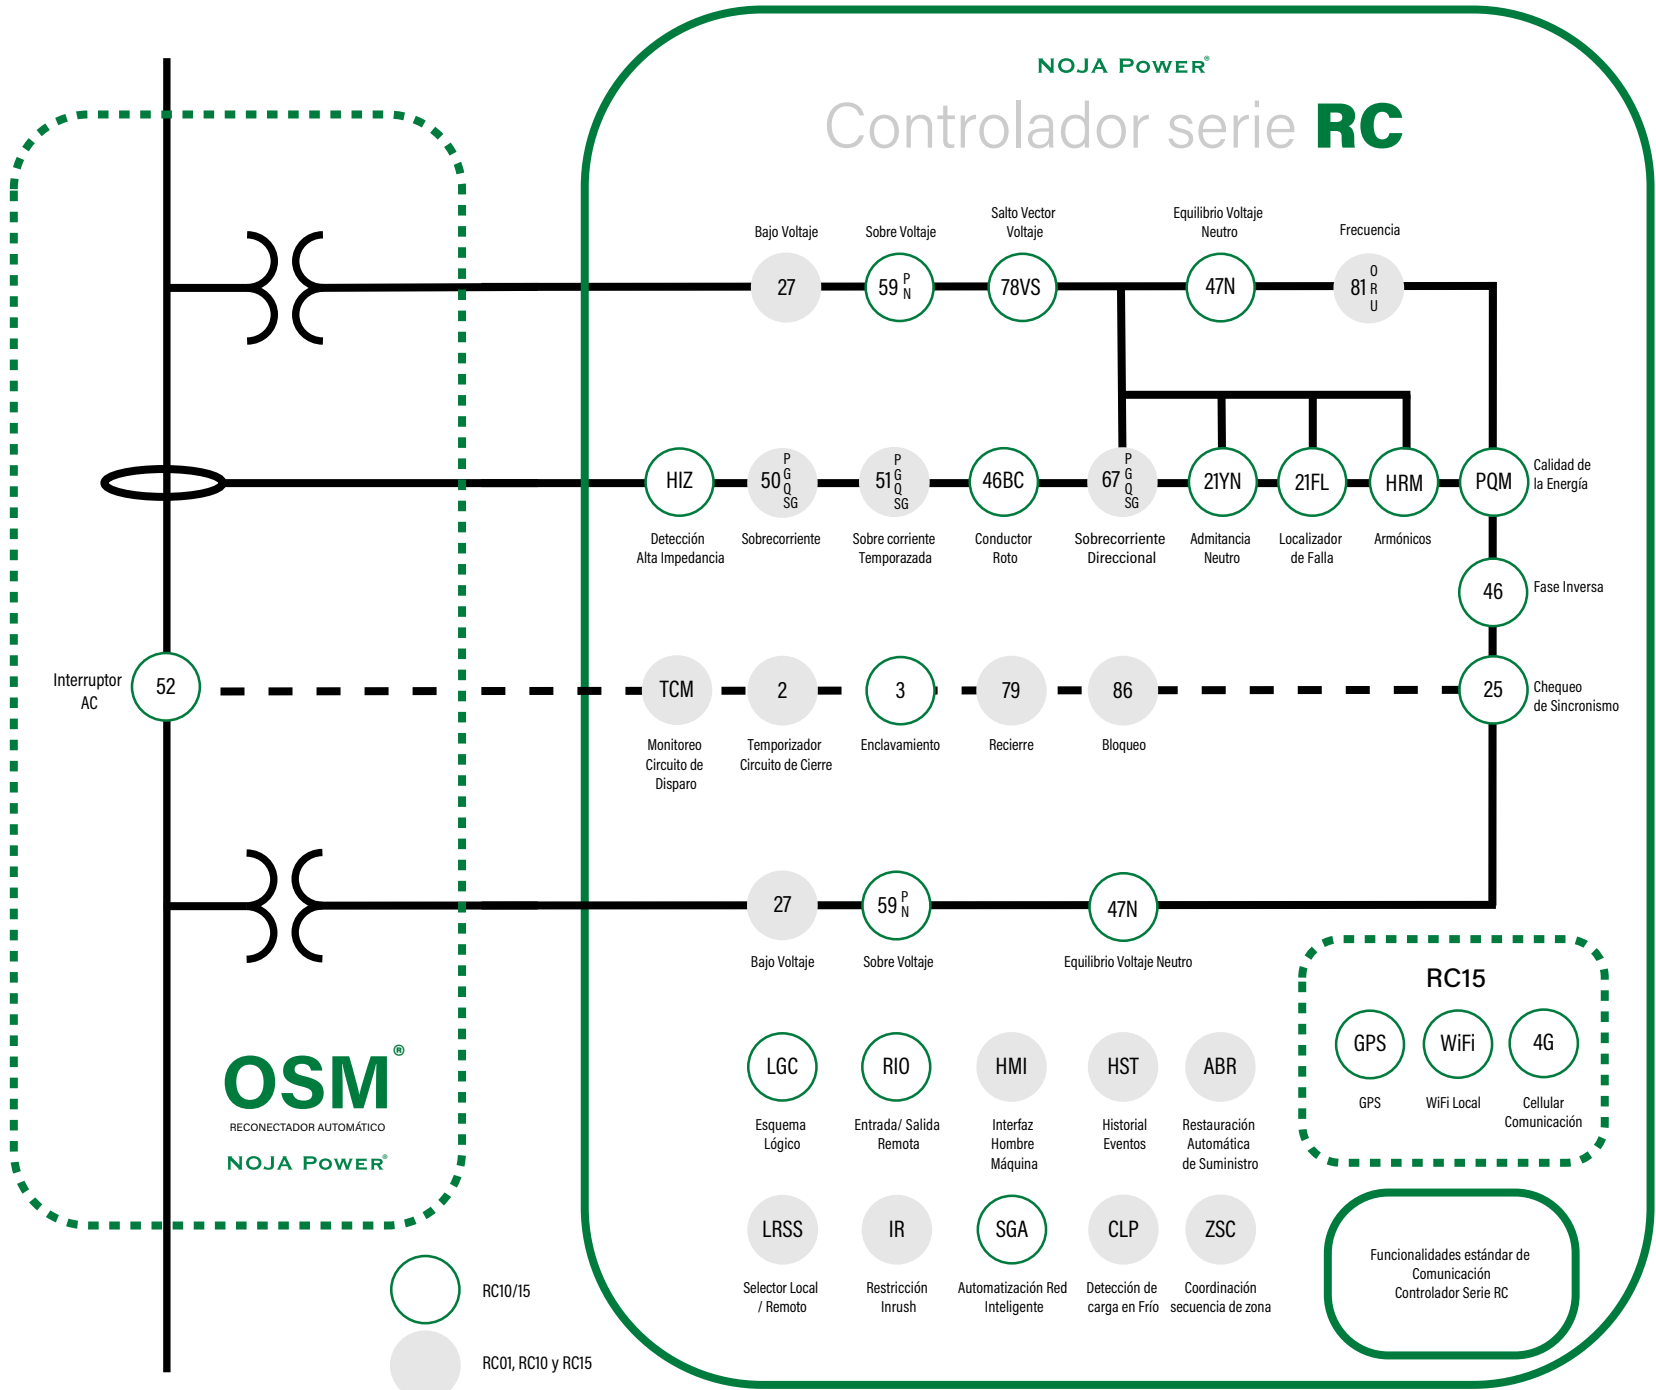

NOJA POWER®

Controlador serie RC

OSM[®]
RECONECTADOR AUTOMÁTICO
NOJA POWER®

 RC10/15

 RC01, RC10 y RC15

RC15

GPS WiFi 4G

GPS WiFi Local Celular Comunicación

Funcionalidades estándar de Comunicación Controlador Serie RC

- LGC** - Esquema Lógico
- RIO** - Entrada/ Salida Remota
- HMI** - Interfaz Hombre Máquina
- HST** - Historial Eventos
- ABR** - Restauración Automática de Suministro
- LRSS** - Selector Local / Remoto
- IR** - Restricción Inrush
- SGA** - Automatización Red Inteligente
- CLP** - Detección de carga en Frío
- ZSC** - Coordinación secuencia de zona